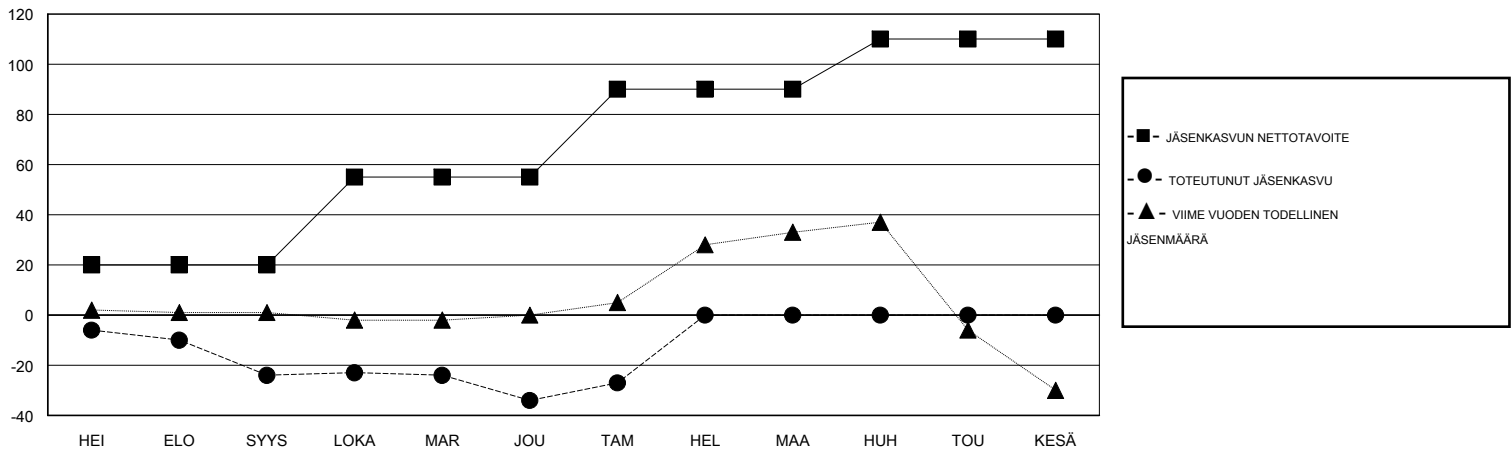

MONTHLY MEMBERSHIP PROGRESS REPORT

District 107 A

Results as of: 1/31/2020

GMT:

SIJAINTI FINLAND

GMT VAALIPIIRI

Klubit				jäsenä			
TULOKSET 2019-2020				TULOKSET 2019-2020			
NELJÄNNES	UUDEN KLUBIN TAVOITE	UUDET KLUBIT	LOPETETUT KLUBIT	NELJÄNNES	JÄSENKASVUN NETTOTAVOITE	TOTEUTUNUT JÄSENKASVU	POISTETUT JÄSENET (mukaan lukien siirrot)
HEI/ELO/SYYS	0	0	0	HEI/ELO/SYYS	20	14	38
LOKA/MAR/JOU	0	0	0	LOKA/MAR/JOU	35	39	46
TAM/HEL/MAA	1	0	0	TAM/HEL/MAA	35	14	6
HUH/TOU/KESÄ	1	0	0	HUH/TOU/KESÄ	20	0	0

TAVOITTEET JA UUDET KLUBIT, KUMULATIIVINEN

TAVOITTEET JA JÄSENET, KUMULATIIVINEN

LAKKAUTETUT KLUBIT: 0

38 CLUBS OF 87 LISÄNNYT YHDEN TAI USEAMMAN UUTTA JÄSENTÄ

SUKUPUOLIJAKAUMA

MIES 1,838 (81.47%)
NAINEN 418 (18.53%)