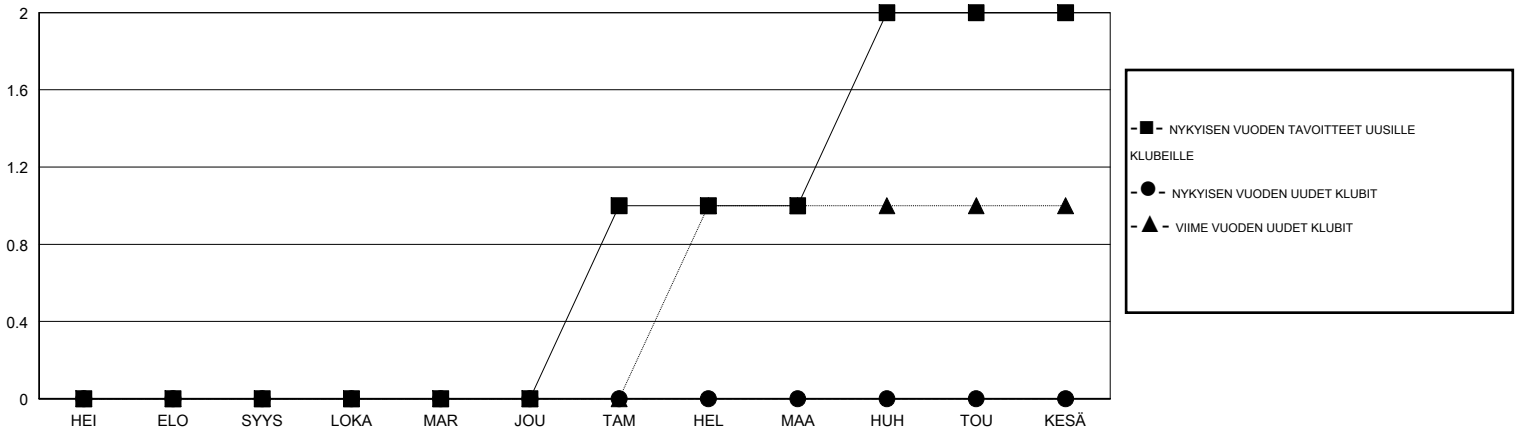

MONTHLY MEMBERSHIP PROGRESS REPORT

District 107 A

Results as of: 1/31/2020

GMT:

SIJAINTI FINLAND

GMT VAALIPIIRI

Klubit				jäsenä			
TULOKSET 2019-2020				TULOKSET 2019-2020			
NELJÄNNES	UUDEN KLUBIN TAVOITE	UUDET KLUBIT	LOPETETUT KLUBIT	NELJÄNNES	JÄSENKASVUN NETTOTAVOITE	TOTEUTUNUT JÄSENKASVU	POISTETUT JÄSENET (mukaan lukien siirrot)
HEI/ELO/SYYS	0	0	0	HEI/ELO/SYYS	20	14	38
LOKA/MAR/JOU	0	0	0	LOKA/MAR/JOU	35	39	46
TAM/HEL/MAA	1	0	0	TAM/HEL/MAA	35	14	6
HUH/TOU/KESÄ	1	0	0	HUH/TOU/KESÄ	20	0	0

TAVOITTEET JA UUDET KLUBIT, KUMULATIIVINEN

TAVOITTEET JA JÄSENET, KUMULATIIVINEN

LAKKAUTETUT KLUBIT: 0

38 CLUBS OF 87 LISÄNNYT YHDEN TAI USEAMMAN UUTTA JÄSENTÄ

SUKUPUOLIJAKAUMA

MIES 1,838 (81.47%)
NAINEN 418 (18.53%)